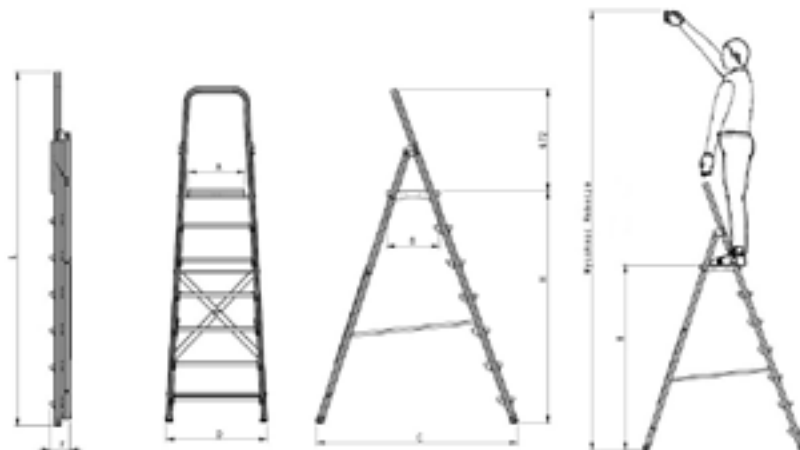

# DRABINA WOLNOSTOJĄCA PROFESJONALNA

## TP 1600

Drabina aluminiowa profesjonalna z szerokim stopniem, jednostronnym wejściem do zastosowań w domu, biurze magazynie, sklepie.

Wzmocniona konstrukcja poprzez zastosowanie poprzeczki wzmacniającej.

Wygodny podest o wymiarach 0,37 x 0,35m.

Antypoślizgowe, profilowane stopnie o głębokości 115mm, dodatkowo wzmocnione nitami wewnętrznymi.

Nr katalogowy		1605	1606	1607	1608	1609
Ilość stopni + podest		5+1	6+1	7+1	8+1	9+1
Wysokość do podestu	<b>H</b> [m]	1,29	1,51	1,74	1,97	2,19
Max wysokość stania na drabinie w pozycji użytkowej	[m]	1,29	1,51	1,74	1,97	2,19
Wysokość robocza	[m]	3,29	3,51	3,74	3,97	4,19
Szerokość	<b>D</b> [m]	0,63	0,66	0,68	0,71	0,73
Rozstaw	<b>C</b> [m]	1,16	1,32	1,47	1,63	1,78
Podest (szerokość x głębokość)	<b>A x B</b> [m]	0,373 x 0,345				
Wysokość po złożeniu	<b>L</b> [m]	2,08	2,32	2,56	2,8	3,04
Głębokość po złożeniu	<b>F</b> [m]	0,13				
Waga	[kg]	11,32	12,73	13,81	15,14	16,5

UWAGA: Wymiary podane w tabeli są orientacyjne. Zamieszczone zdjęcia są poglądowe.